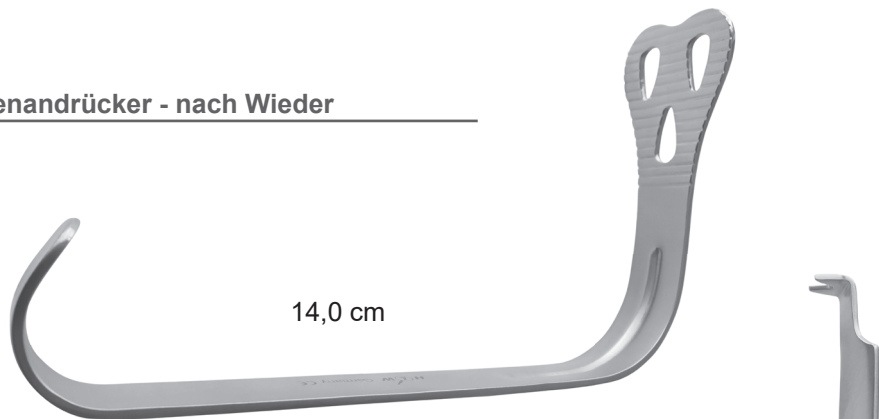

Retractor und Zungenandrücker - nach Wieder

Ref. 15-35

14,0 cm

Zungenandrücker - nach Austin