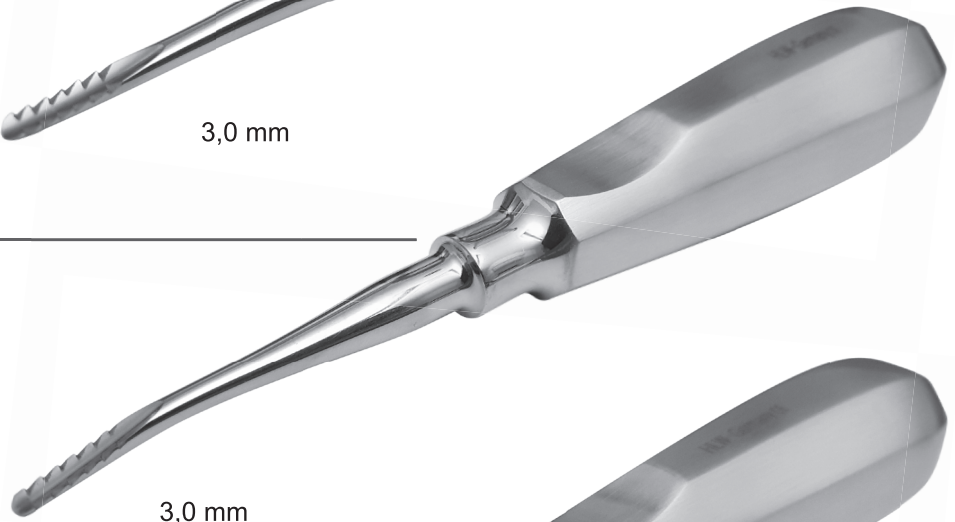

Dental-Instruments Germany

Neuheiten & Topseller 2023

NEW!

Ref. 13-88R

3,0 mm

Ref. 13-88L

3,0 mm

Ref. 13-85

3,0 mm

Ref. 13-85C

3,0 mm

Ref. 13-89D

distal

3,0 mm

Die Widerhaken erleichtern die Wurzelextraktion und ersetzen die Hebelbarkeit.

NEW!