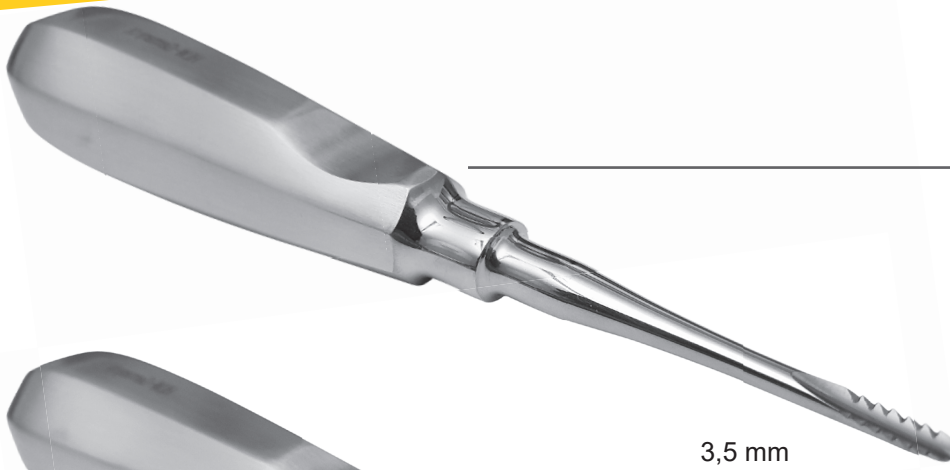

NEW!

Bestell-Nr.
Order-No.