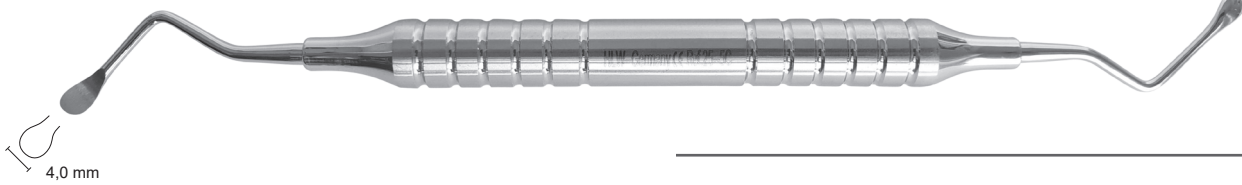

Ref. 25-5C

Ref. 25-8C