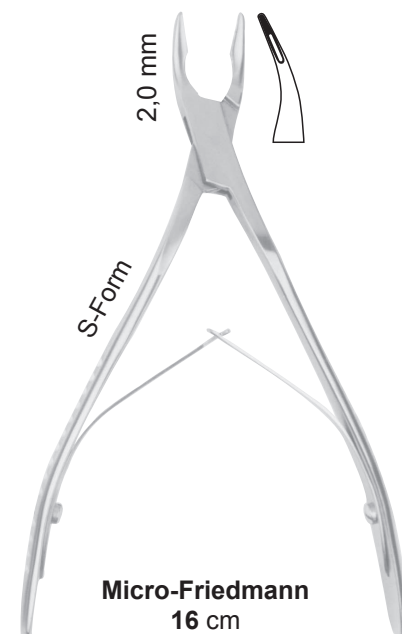

Micro-Friedmann
16 cm
Ref. 14-2