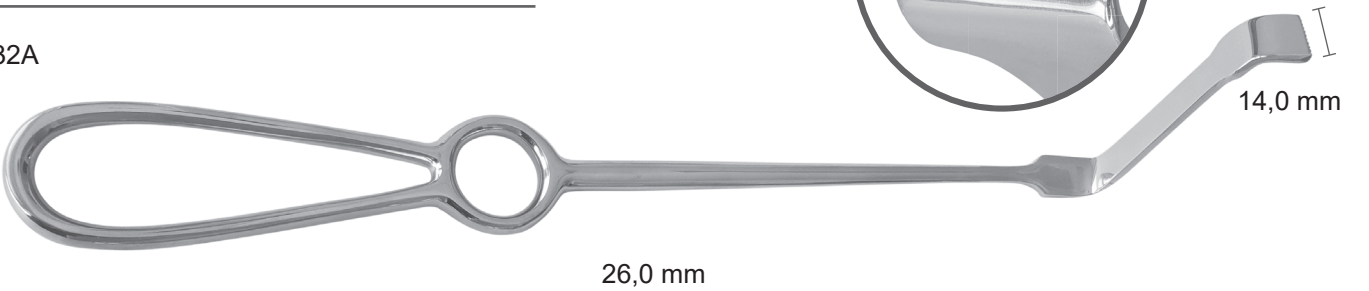

Frankfurt Kieferwinkelhaken

Ref. 15-32A