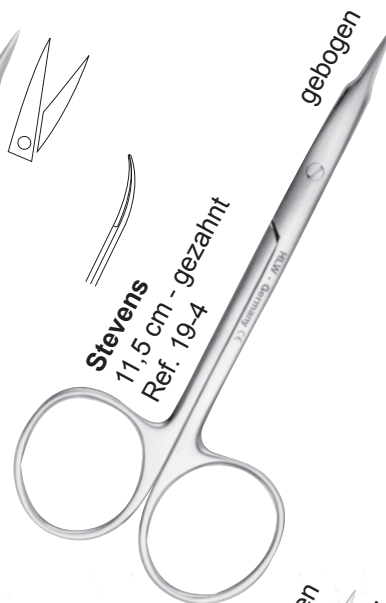

feine Spitze

gebogen

gebogen

Flachgriff, gelocht

Micro Schere TC
17 cm
Ref. 19-23 B

gebogen

Rundgriff, glatt

Micro Schere TC
17 cm
Ref. 40-48 B

gebogen

Flachgriff, gerieft

Castroviejo TC
14 cm
Ref. 19-23 TC

gebogen

Rundgriff mit Profil

Castroviejo-Gomel TC
14 cm
Ref. 19-28 TC

TOPSELLER ✓

Die HLW SUPER-CUT Scheren zeichnen sich an einer Seite der Schneide, durch einen Spezialschliff und an der gegenüberliegenden Schneide, durch eine Micro-Zahnung aus.

The HLW SUPER-CUT Scissors has two different cutting blades - one with razor sharp edge and the other with micro-serrations.

gebogen

Iris
11,5 cm

Ref. 19-2 SC

doppelt gebogen

La Grange
12 cm

Ref. 19-7 SC

gebogen