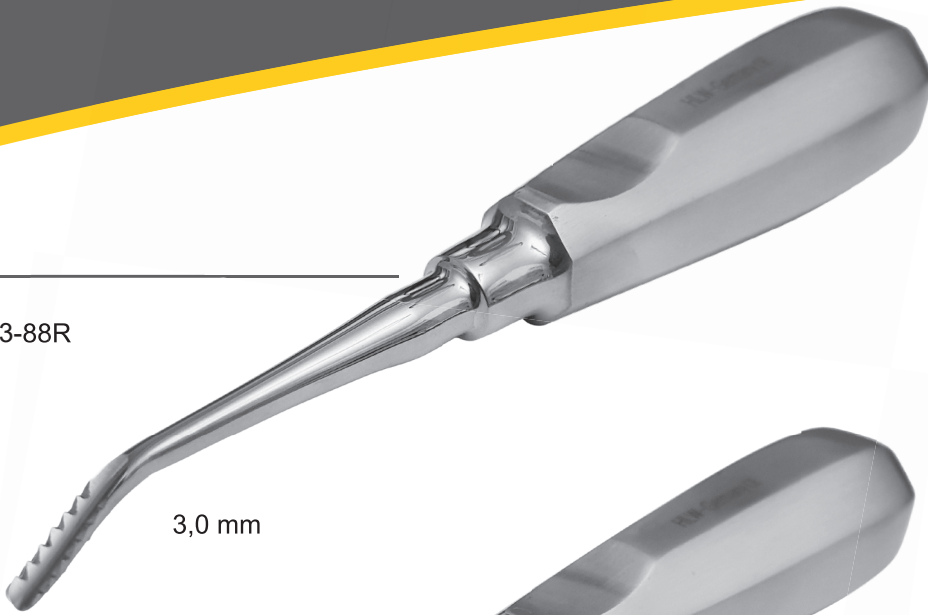

Dental-Instruments Germany

Neuheiten & Topseller 2023

NEW!

Ref. 13-88R

3,0 mm

Ref. 13-88L

3,0 mm

Ref. 13-85

3,0 mm

Ref. 13-85C

3,0 mm

Ref. 13-89D

distal

3,0 mm

Die Widerhaken erleichtern die Wurzelextraktion und ersetzen die Hebelbarkeit.

NEW!