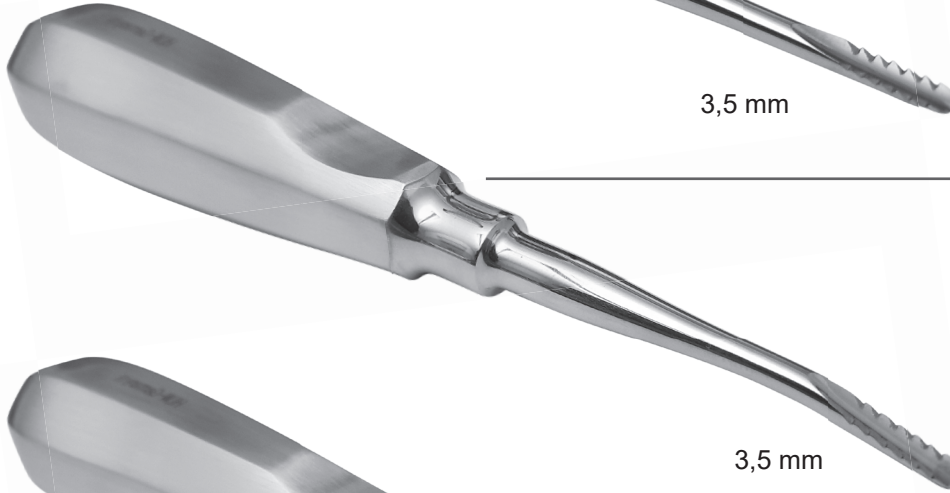

NEW!

Bestell-Nr.
Order-No.

Ref. 13-86

Ref. 13-86C

Ref. 13-87

Ref. 13-87C

Ref. 13-89M