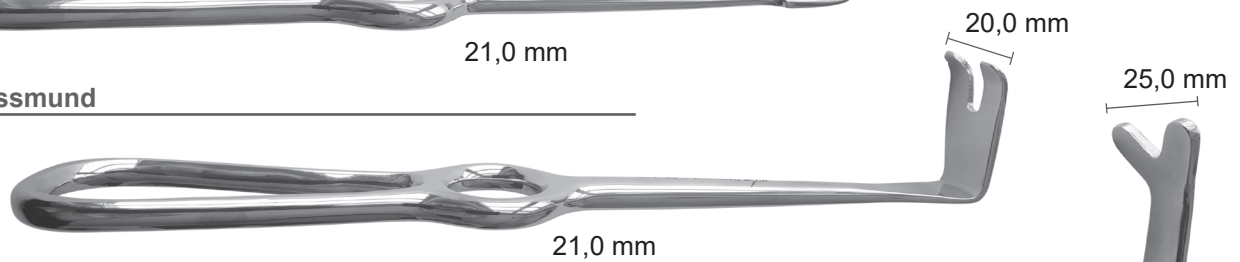

Ref. 15-17E

NEW!

Oringer

Für handfreies
Abhalten

Ref. 40-02C

Lippenhalter Sternberg

30,0 mm

Ref. 40-02B