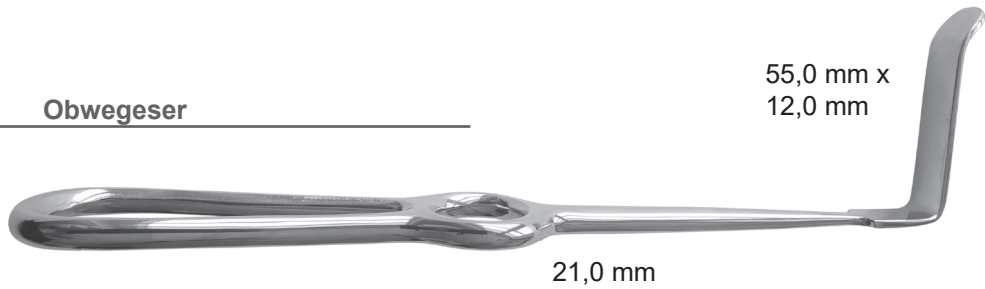

Obwegeser

Ref. 15-17F