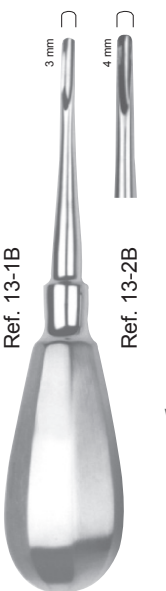

Ref. 24-5C

1,3 mm \circ

1,6 mm \circ

Ref. 24-6C

2,4 mm \circ

1,8 mm \circ

Ref. 24-7C

2,0 mm \circ

UK Prämolaren
(Fig. 336)
Ref. 11-336

UK Prämolaren
(Fig. 36A)
Ref. 11-36A

TOPSELLER ✓

Wurzelheber Root Elevators

TOPSELLER

links
Ref. 13-27S

rechts
Ref. 13-28S

links
Ref. 13-302

rechts
Ref. 13-303

Wurzelheber
Cryer

Wurzelheber
Apical

Ref. 13-1 LX gerade
Ref. 13-5 LX gebogen

2,0 mm

Ref. 13-2 LX gerade
Ref. 13-6 LX gebogen

3,0 mm

Ref. 13-3 LX gerade
Ref. 13-7 LX gebogen

4,0 mm

Ref. 13-4 LX gerade
Ref. 13-8 LX gebogen

5,0 mm

Ref. 13-1B

3 mm

4 mm

Ref. 13-2B

2 mm