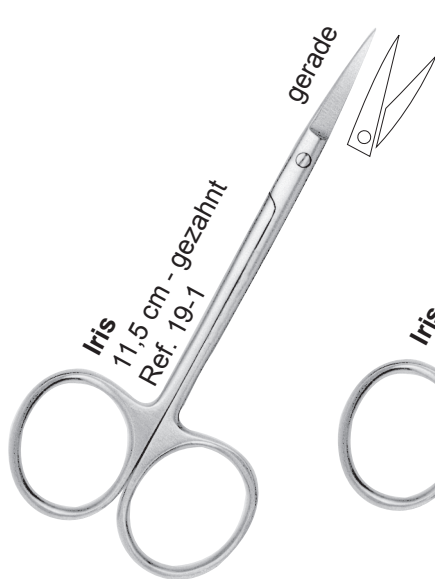

feine Spitze

gebogen

gebogen

Flachgriff, gelocht

Micro Schere TC
17 cm
Ref. 19-23 B

gebogen

Rundgriff, glatt

Micro Schere TC
17 cm
Ref. 40-48 B

gebogen

Flachgriff, gerieft

Castroviejo TC
14 cm
Ref. 19-23 TC

gebogen

Rundgriff mit Profil

Castroviejo-Gomel TC
14 cm
Ref. 19-28 TC

TOPSELLER ✓

Die HLW SUPER-CUT Scheren zeichnen sich an einer Seite der Schneide, durch einen Spezialschliff und an der gegenüberliegenden Schneide, durch eine Micro-Zahnung aus.

The HLW SUPER-CUT Scissors has two different cutting blades - one with razor sharp edge and the other with micro-serrations.

gebogen

Iris
11,5 cm

Ref. 19-2 SC

doppelt gebogen

La Grange
12 cm

Ref. 19-7 SC

gebogen